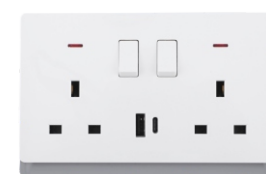

**SWB4121USB-10W**

1G universal socket outlet +type A & C 2.1A USB 16A 250V~

**SWB4122USB-10W**

1G universal socket outlet with neon+type A & C 2.1A USB 16A 250V~

**SWB406/410 USB-10W**

2G SP/DP switched socket +type A & C 2.1A USB 13A 250V~